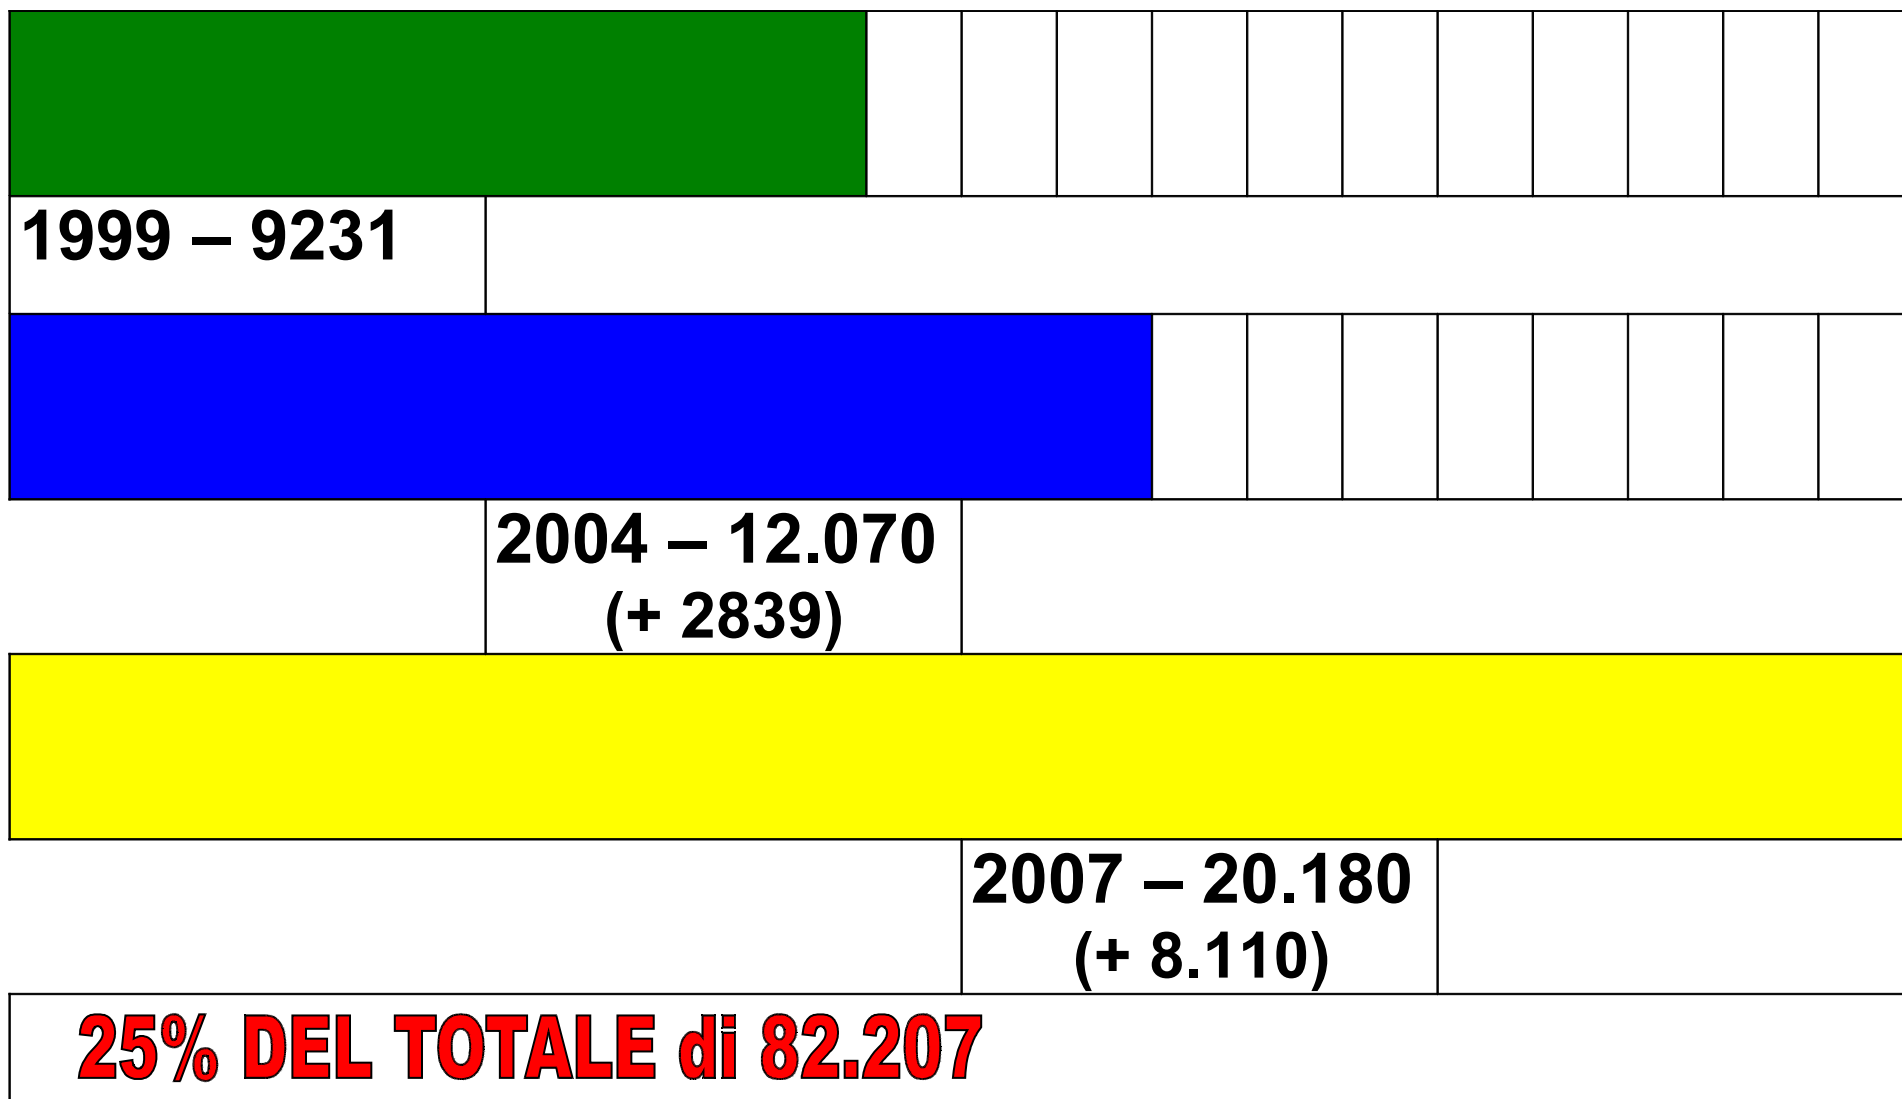

**PROVENIENZE JUGOSLAVE IN PROVINCIA DI VICENZA
AL 31 – 12 – 2007**

SERBIA	12.260
BOSNIA	3528
MACEDONIA	3000
CROAZIA	1238
SLOVENIA	154
<i>TOTALE</i>	20.180
	MASCHI 10.940
	FEMMINE 9.240

IMMIGRAZIONE JUGOSLAVA IN PROVINCIA DI VICENZA

(Dati Questura e ISTAT 1999 / 2007)

PROVENIENZE JUGOSLAVE COMUNE DI VICENZA

AL 31 – 12 – 2007 (Dati ISTAT)

n.° migranti 15.000 (13,1% popolazione)

SERBIA	3000	
BOSNIA	857	
MACEDONIA	185	
CROAZIA	182	
SLOVENIA	18	
TOTALE	4.242 (29%)	
	MASCHI	51%
	FEMMINE	49%